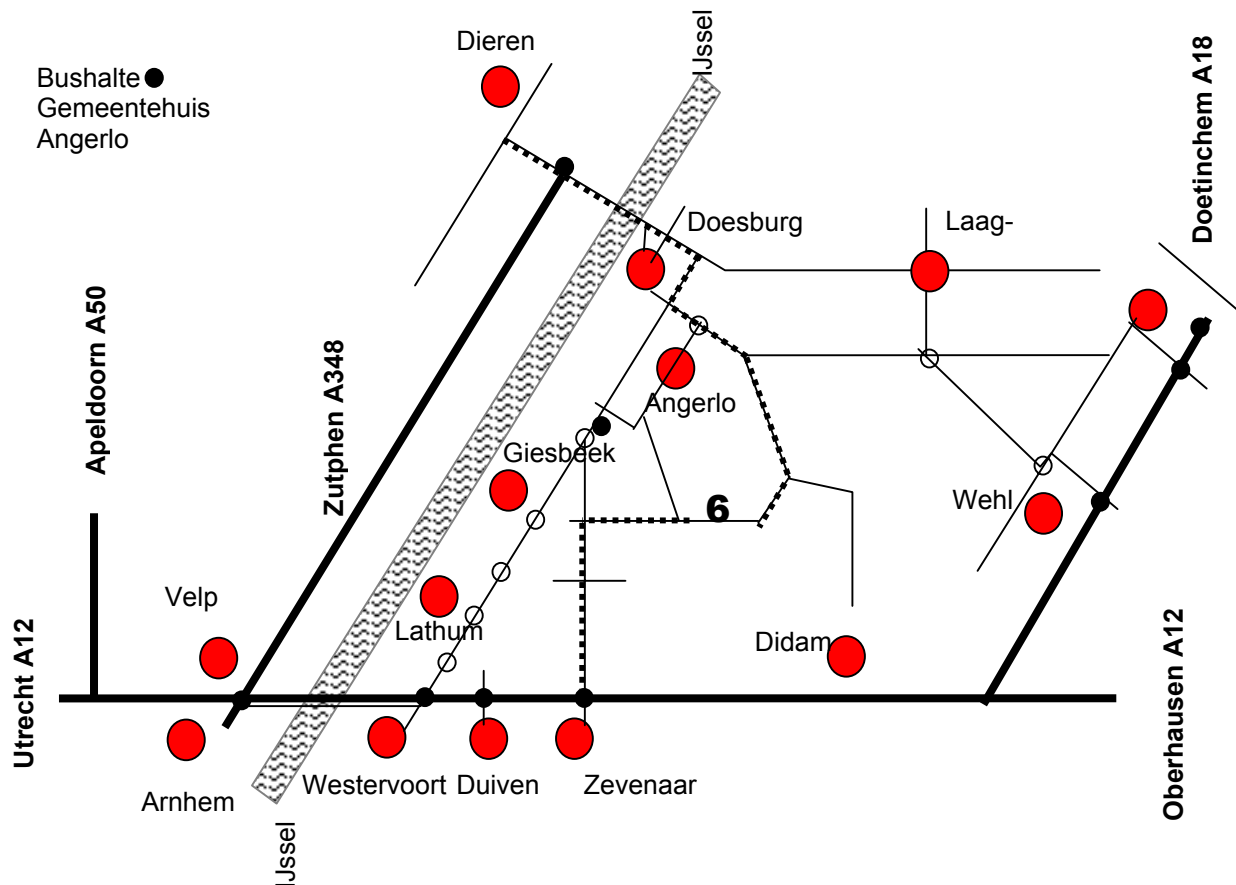

Routebeschrijving
Broekzijdestraat 6
6986 CK ANGERLO
0313-482972

J.J. Tiemersma
Cubic Square B.V.

S. Lycklama a Nijeholt
Human Square B.V.

Vanaf snelwegen:

Afrit Zevenaar van A12 (afrit 29)
Noordwaarts richting Doesburg
Na 4,5 km rechts is **Broekzijdestraat**
Na 2 km aan linkerhand wit huis is **nr. 6**

Vanaf Dieren

Brug over IJssel bij Doesburg, rechtdoor (N317)
Kruising voorbij, T-splitsing naar rechts richting
Westervoort (N338)
Eerste afrit af, richting Angerlo, onderaan rechts
Ronde rechtdoor, T-kruising rechtdoor
(Ganzepoelweg)
In bocht naar links rechtsaf is **Broekzijdestraat**
Na 1 km aan rechterhand wit huis is **nr. 6**

Vanaf bushalte Gemeentehuis Angerlo

Verder lopen naar 1^o kruispunt
Rechts Mariendaalseweg in
Na bocht rechts Kruisstraat in
Kruising rechtdoor
Einde linksaf is **Broekzijdestraat**
na 300m aan linkerhand wit huis is **nr. 6**

Met de bus heen:

vanaf halte Centraal Station Arnhem
naar halte Gemeentehuis Angerlo
Lijn 26 naar Dieren:
elk uur 07.19u t/m 18.19u
Lijn 27 naar Gendringen:
werkdagen elk uur 07.53u t/m 16.53u
werkdagen elk uur 18.01u t/m 23.01u
zaterdag elk uur 08.01u t/m 23.01u
zondag elk uur 10.01u t/m 23.01u